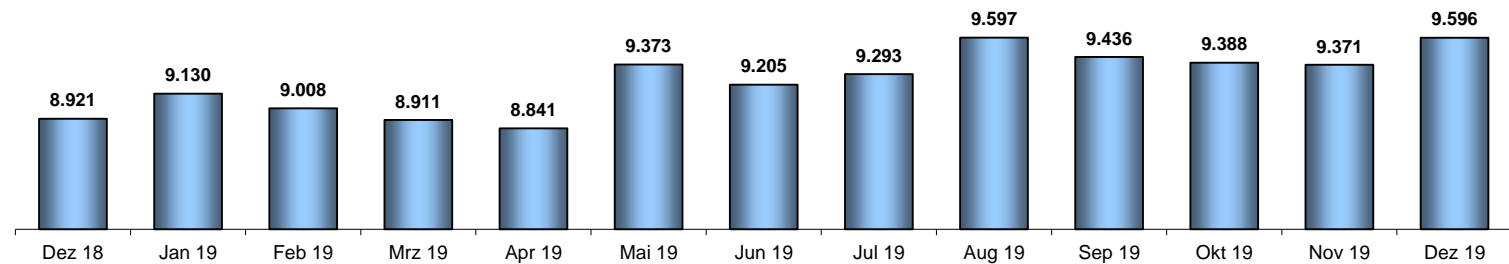

Anzahl Arbeitslose gesamt SGB II

	Dez 18	Jan 19	Feb 19	Mrz 19	Apr 19	Mai 19	Jun 19	Jul 19	Aug 19	Sep 19	Okt 19	Nov 19	Dez 19
Märkischer Kreis	8.921	9.130	9.008	8.911	8.841	9.373	9.205	9.293	9.597	9.436	9.388	9.371	9.596
Altena	401	409	405	395	398	456	447	434	455	436	422	420	435
Balve	109	114	105	102	120	121	120	127	140	119	118	125	116
Halver	268	285	279	287	276	288	290	299	306	286	278	285	287
Hemer	787	819	794	766	750	795	793	772	820	817	795	790	837
Herscheid	64	71	66	60	59	73	68	71	79	78	81	78	78
Iserlohn	2.374	2.417	2.425	2.385	2.363	2.495	2.448	2.500	2.571	2.533	2.525	2.501	2.563
Kierspe	289	294	286	280	275	299	286	290	290	284	288	292	282
Lüdenscheid	2.106	2.185	2.128	2.099	2.086	2.175	2.144	2.162	2.194	2.150	2.135	2.151	2.214
Meinerzhagen	329	324	303	314	300	314	312	305	333	329	325	315	330
Menden	904	924	916	888	889	894	860	874	946	930	916	909	932
Nachrodt-Wiblingwerde	86	84	78	87	84	95	89	97	97	96	94	97	96
Neuenrade	168	160	178	178	176	198	192	193	189	185	186	185	189
Plettenberg	393	409	400	388	396	424	426	428	438	436	456	463	475
Schalksmühle	148	161	167	168	160	171	178	175	185	180	172	166	169
Werdohl	495	474	478	514	509	575	552	566	554	577	597	594	593