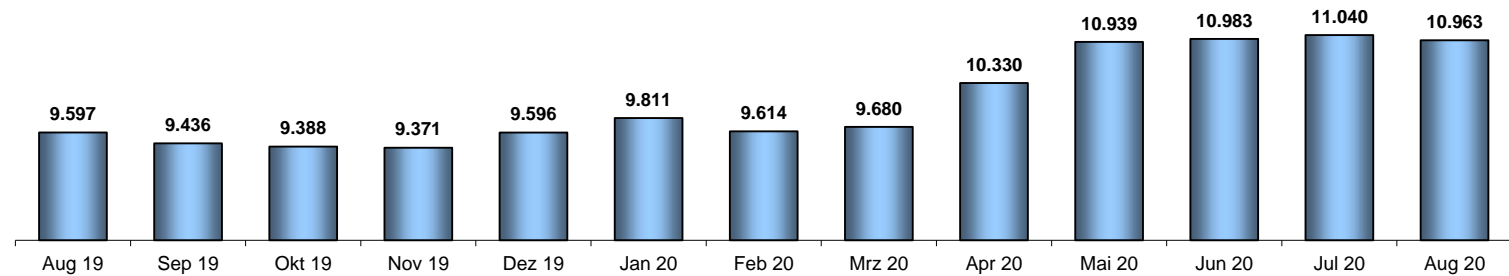

Anzahl Arbeitslose gesamt SGB II

	Aug 19	Sep 19	Okt 19	Nov 19	Dez 19	Jan 20	Feb 20	Mrz 20	Apr 20	Mai 20	Jun 20	Jul 20	Aug 20
Märkischer Kreis	9.597	9.436	9.388	9.371	9.596	9.811	9.614	9.680	10.330	10.939	10.983	11.040	10.963
Altena	455	436	422	420	435	459	433	417	452	483	486	492	482
Balve	140	119	118	125	116	125	119	133	141	153	157	149	154
Halver	306	286	278	285	287	293	289	284	289	311	306	316	318
Hemer	820	817	795	790	837	871	794	792	867	931	939	904	895
Herscheid	79	78	81	78	78	75	73	79	80	89	94	92	91
Iserlohn	2.571	2.533	2.525	2.501	2.563	2.608	2.582	2.582	2.766	2.946	2.970	2.994	2.950
Kierspe	290	284	288	292	282	286	276	284	304	324	323	338	325
Lüdenscheid	2.194	2.150	2.135	2.151	2.214	2.264	2.285	2.313	2.400	2.524	2.565	2.584	2.611
Meinerzhagen	333	329	325	315	330	342	332	323	357	358	348	360	373
Menden	946	930	916	909	932	944	915	939	1.022	1.081	1.085	1.103	1.071
Nachrodt-Wiblingwerde	97	96	94	97	96	99	94	95	110	115	108	102	112
Neuenrade	189	185	186	185	189	189	192	202	224	235	225	228	217
Plettenberg	438	436	456	463	475	488	468	466	507	543	539	546	538
Schalksmühle	185	180	172	166	169	176	170	177	189	192	181	188	181
Werdohl	554	577	597	594	593	592	592	594	622	654	657	644	645